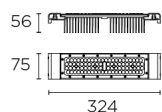

Acabamento

Anodizado
Transparente
NA

Material

Alumínio
Policarbonato

**CARACTERÍSTICAS TÉCNICAS****Fonte de luz**

fonte de luz: LED OSRAM
Potência (W): 55.9W
Temperatura da cor: Branco neutro - 4000K
CRI: 80
risco fotobiológico: RG1
lumens reais: 6907
Nº Leds: 84
Lm/W reais: 126
vida útil: 50.000h L70B30
Bin / Grup: E5 o F5
MacAdam steps: 3
UGR: 23.6

EQUIPAMENTO

Equipamento necessário NÃO incluído

luminária

orla marítima: Sim
metros de cabo incluído: -
proteção UVA: Sim
Garantia: 5 anos

logística

eficiência energética: LED A++
Código EAN: 8435526873753
Peso líquido (Kg): 0.830
Peso em Kg (embalado): 0.990
embalagem: 340 x 75 x 65
embalagem master: 6