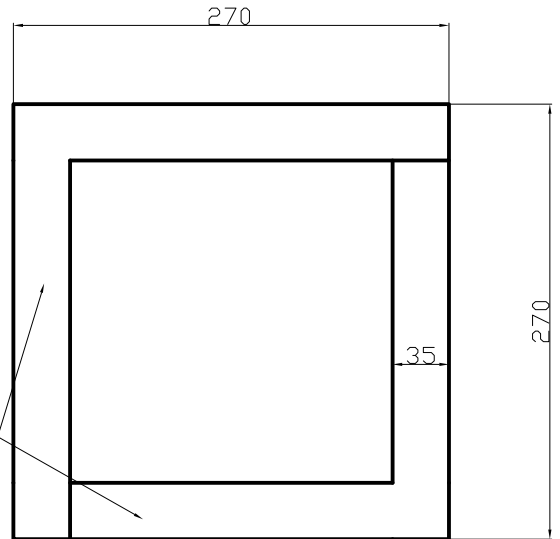

IRON / HIERRO

IRON / HIERRO

ALUMINIUM REFLECTOR /
REFLECTOR ALUMINIO

IRON / HIERRO