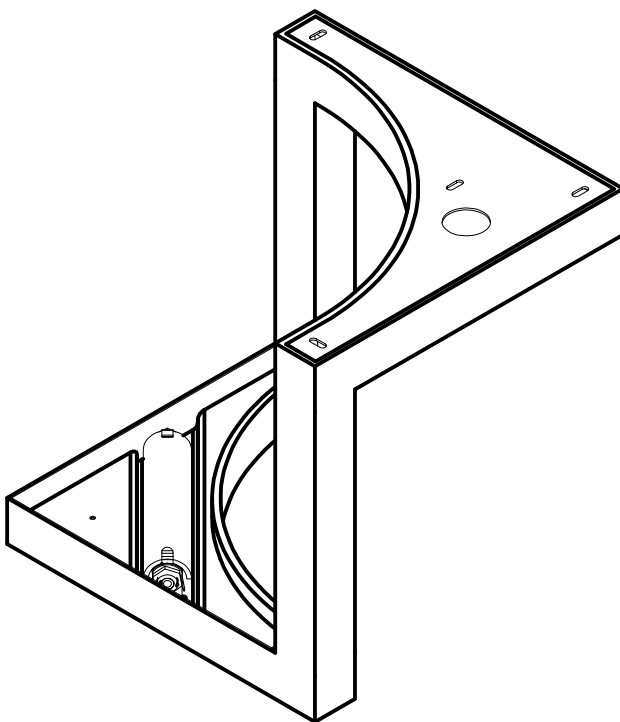

IRON / HIERRO