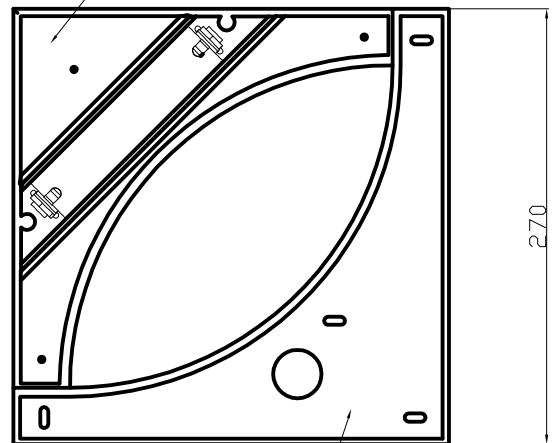

ESCHER Plafonnier

Designer: Josep Patsí

15-2782-78-78 V0

Finition
Blanc

Matière
Acier

CARACTÉRISTIQUES TECHNIQUES

Source lumineuse

Douille : 1 x R7s
Puissance (W): MAX 230W
Consommation totale (W): 300
Dimension maxi. Ampoule: 118/ mm
Quantité: 1

Luminaire

Garantie: 2 Ans

Logistique

Efficacité énergétique: LAMPE NON
INCLUDE
Code EAN: 8435111063675
Poids net (kg): 2.530
Poids en kg (emballé): 3.340
Masterbox: 1

Source lumineuse

Douille : 1 x R7s
Puissance (W): MAX 300W
Consommation totale (W): 300
Dimension maxi. Ampoule: 118/ mm
Quantité: 1

La finition de la photographie peut ne pas coïncider avec celle de la référence. Pour identifier la finition réelle, voir la description de cette dernière.

IRON / HIERRO

IRON / HIERRO

ALUMINIUM REFLECTOR /
REFLECTOR ALUMINIO