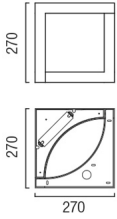

ESCHER Plafonnier

Designer: Josep Patsí

15-2782-78-78 V0

Finition
Blanc

Matière
Acier

CARACTÉRISTIQUES TECHNIQUES

Source lumineuse

Douille : 1 x R7s
Puissance (W): MAX 230W
Consommation totale (W): 300
Dimension maxi. Ampoule: 118/ mm
Quantité: 1

Luminaire

Garantie: 2 Ans

Logistique

Efficacité énergétique: LAMPE NON
INCLUDE
Code EAN: 8435111063675
Poids net (kg): 2.530
Poids en kg (emballé): 3.340
Masterbox: 1

Source lumineuse

Douille : 1 x R7s
Puissance (W): MAX 300W
Consommation totale (W): 300
Dimension maxi. Ampoule: 118/ mm
Quantité: 1