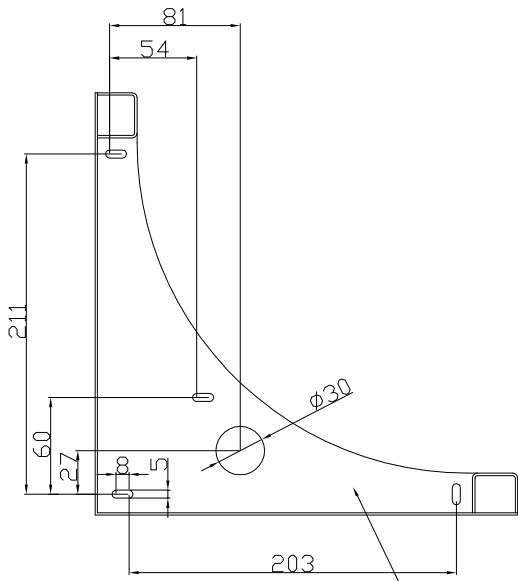

IRON / HIERRO