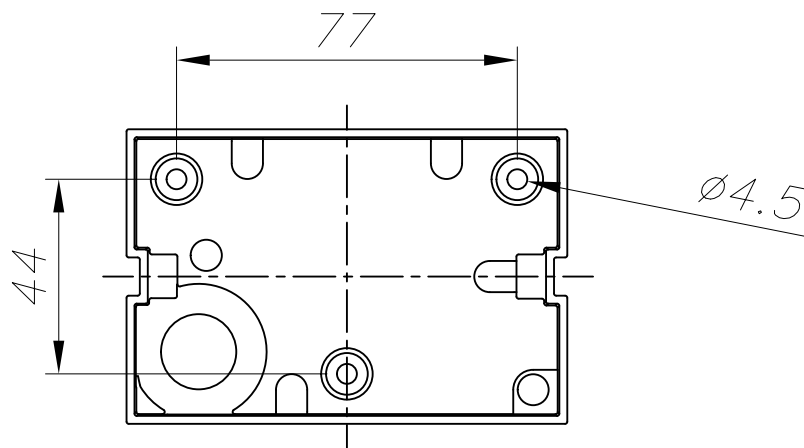

Net weight (kg): 1.02

Packaged weight (kg): 1.24

 4 Un

PLANTILLA DE INSTALACIÓN
INSTALLATION TEMPLATE

①

②

③

④