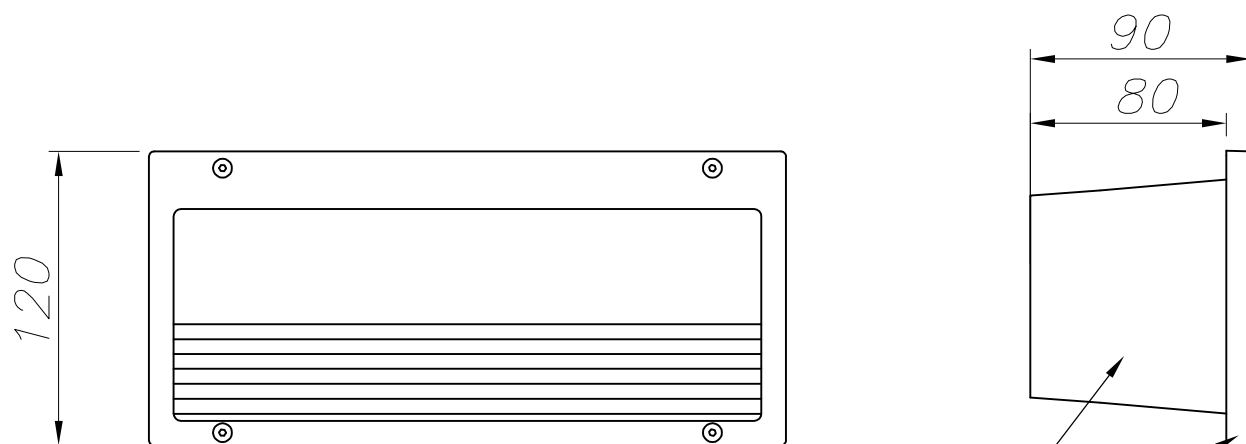

### TECHNICAL FEATURES

IP44 IK06

Power (W) : Max. power 26W

Total power consumption of light (W) : 33.4W

Structure material : Aluminium

Structure finish : Urban grey

Diffuser material : Glass

Diffuser finish : Matt

### LOGISTICS

Net weight (kg): 1.41

Packaged weight (kg): 1.51

Packaging: 275mm x 130mm x 110mm

12 Un

<b>Luminaria</b>		<b>Ensayo</b>		<b>Lámpara</b>	
Código	05-9179-34-B8	Código	05-9179-34-B8	Código	DULUX D 26W840
Nombre	Aplicador indir. 26W TC-D G24d3	Nombre	Aplicador indir. 26W TC-D G24d3	Número	1
Familia	- LEDS-C4	Fecha	11-11-2008	Posición	Universal
Eficiencia	16.07%	Sist. de Coorden.	C-G	Flujo Total	1800.00 lm
Valor Máximo	98.32 cd/klm	Posición	C=90.00 G=35.00	Sim. en los planos	270-90

120mm x 265mm

Semiplanos C  
 270.0 ————  
 180.0 ———— 0.0  
 ———— 90.0

ALUMINIO INYECTADO  
INJECTED ALUMINUM

CAJA DE EMPOTRAR DE PP  
PP FLUSH FITTING BOX

CAJA DE EMPOTRAR  
FLUSH FITTING BOX

①

②

③