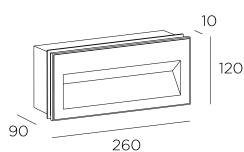

LUMINOTECHNIC FEATURES

Lampholder: 1 x G24d3

LOGISTICS

Net weight (kg): 1.41

Packaged weight (kg): 1.51

Packaging: 275mm x 130mm x 110mm

12 Un