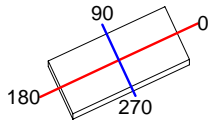

### LOGISTICS

Net weight (kg): 1.41

Packaged weight (kg): 1.51

Packaging: 275mm x 130mm x 110mm

12 Un

<b>Luminaria</b>		<b>Ensayo</b>		<b>Lámpara</b>	
Código	05-9179-34-B8	Código	05-9179-34-B8	Código	DULUX D 26W840
Nombre	Aplicador indir. 26W TC-D G24d3	Nombre	Aplicador indir. 26W TC-D G24d3	Número	1
Familia	- LEDS-C4	Fecha	11-11-2008	Posición	Universal
Eficiencia	16.07%	Sist. de Coorden.	C-G	Flujo Total	1800.00 lm
Valor Máximo	98.32 cd/klm	Posición	C=90.00 G=35.00	Sim. en los planos	270-90

120mm x 265mm

Semiplanos C  
 270.0 ————  
 180.0 ———— 0.0  
 ———— 90.0

ALUMINIO INYECTADO  
INJECTED ALUMINUM

CAJA DE EMPOTRAR DE PP  
PP FLUSH FITTING BOX

CAJA DE EMPOTRAR  
FLUSH FITTING BOX

①

②

③