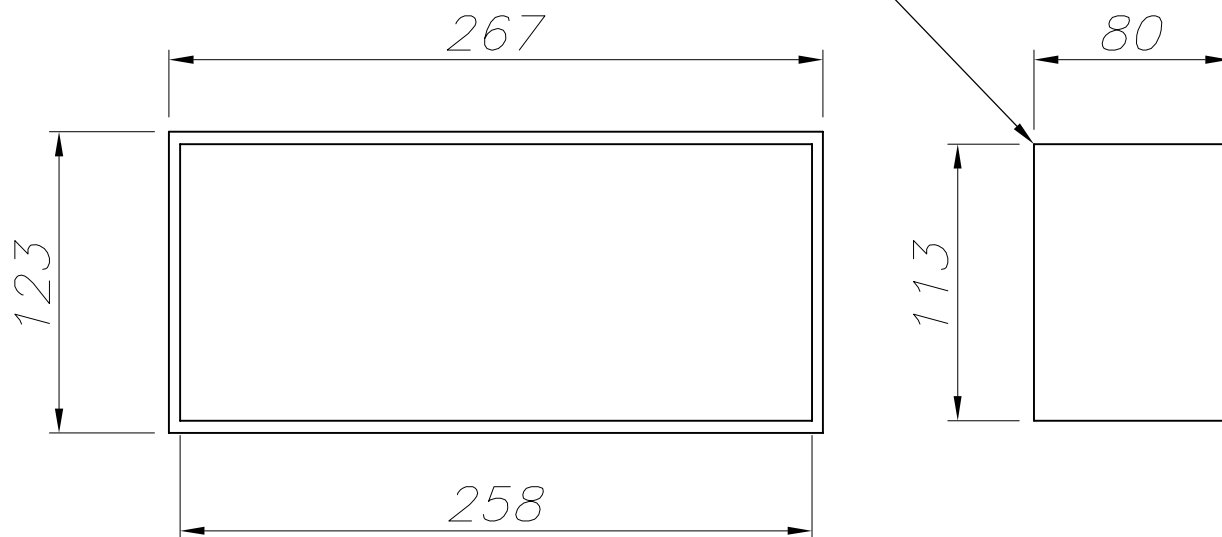

### TECHNICAL FEATURES

IP44 IK06

Power (W) : Max. power 26W

Total power consumption of light (W) : 33.4W

Structure material : Aluminium

Structure finish : Urban grey

Diffuser material : Glass

Diffuser finish : Matt

### LOGISTICS

Net weight (kg): 1.41

Packaged weight (kg): 1.51

Packaging: 275mm x 130mm x 110mm

12 Un

<b>Luminaria</b>		<b>Ensayo</b>		<b>Lámpara</b>	
Código	05-9179-34-B8	Código	05-9179-34-B8	Código	DULUX D 26W840
Nombre	Aplicador indir. 26W TC-D G24d3	Nombre	Aplicador indir. 26W TC-D G24d3	Número	1
Familia	- LEDS-C4	Fecha	11-11-2008	Posición	Universal
Eficiencia	16.07%	Sist. de Coorden.	C-G	Flujo Total	1800.00 lm
Valor Máximo	98.32 cd/klm	Posición	C=90.00 G=35.00	Sim. en los planos	270-90

120mm x 265mm

Semiplanos C  
 270.0 ————  
 180.0 ———— 0.0  
 ———— 90.0

ALUMINIO INYECTADO  
INJECTED ALUMINUM

CAJA DE EMPOTRAR DE PP  
PP FLUSH FITTING BOX

CAJA DE EMPOTRAR  
FLUSH FITTING BOX

①

②

③