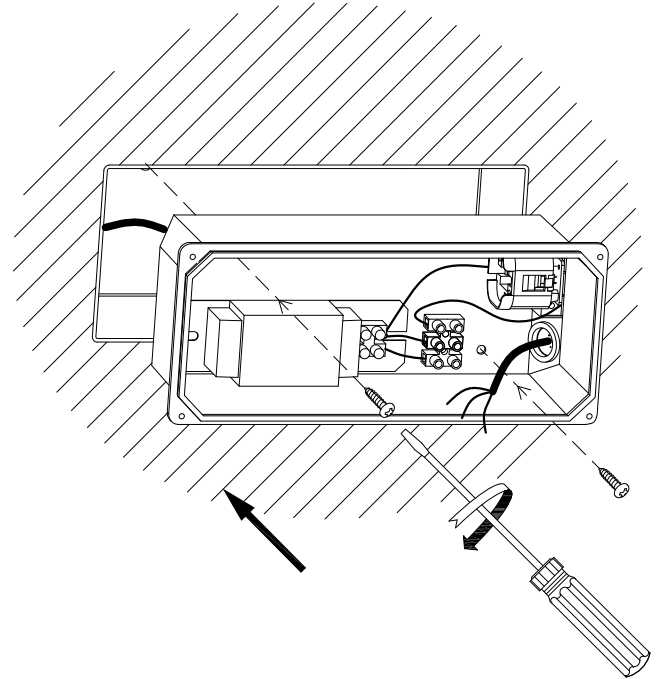

### TECHNICAL FEATURES

IP44 IK06

Power (W) : Max. power 26W

Total power consumption of light (W) : 33.4W

Structure material : Aluminium

Structure finish : Urban grey

Diffuser material : Glass

Diffuser finish : Matt

### LUMINOTECHNIC FEATURES

Lampholder: 1 x G24d3

### LOGISTICS

Net weight (kg): 1.41

Packaged weight (kg): 1.51

Packaging: 275mm x 130mm x 110mm

12 Un

<b>Luminaria</b>		<b>Ensayo</b>		<b>Lámpara</b>	
Código	05-9179-34-B8	Código	05-9179-34-B8	Código	DULUX D 26W840
Nombre	Aplicador indir. 26W TC-D G24d3	Nombre	Aplicador indir. 26W TC-D G24d3	Número	1
Familia	- LEDS-C4	Fecha	11-11-2008	Posición	Universal
Eficiencia	16.07%	Sist. de Coorden.	C-G	Flujo Total	1800.00 lm
Valor Máximo	98.32 cd/klm	Posición	C=90.00 G=35.00	Sim. en los planos	270-90

120mm x 265mm

Semiplanos C  
 270.0 ————  
 180.0 ———— 0.0  
 ———— 90.0

ALUMINIO INYECTADO  
INJECTED ALUMINUM

CAJA DE EMPOTRAR DE PP  
PP FLUSH FITTING BOX

CAJA DE EMPOTRAR  
FLUSH FITTING BOX

①

②

③