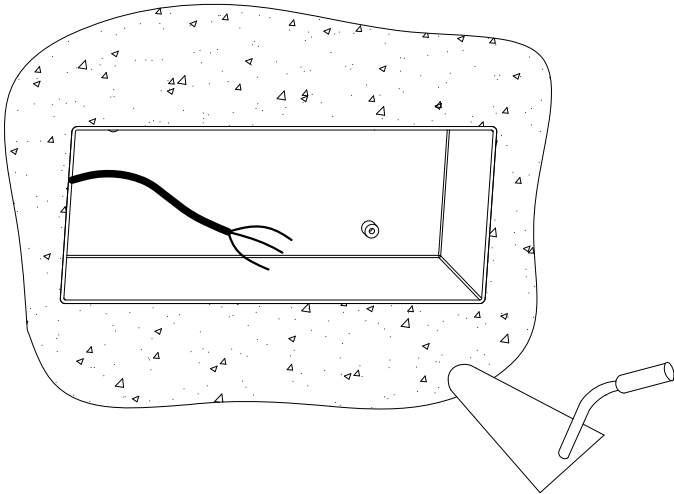

### LOGISTICS

Net weight (kg): 1.41

Packaged weight (kg): 1.51

Packaging: 275mm x 130mm x 110mm

12 Un

<b>Luminaria</b>		<b>Ensayo</b>		<b>Lámpara</b>	
Código	05-9179-34-B8	Código	05-9179-34-B8	Código	DULUX D 26W840
Nombre	Aplicador indir. 26W TC-D G24d3	Nombre	Aplicador indir. 26W TC-D G24d3	Número	1
Familia	- LEDS-C4	Fecha	11-11-2008	Posición	Universal
Eficiencia	16.07%	Sist. de Coorden.	C-G	Flujo Total	1800.00 lm
Valor Máximo	98.32 cd/klm	Posición	C=90.00 G=35.00	Sim. en los planos	270-90

120mm x 265mm

Semiplanos C  
 270.0 ————  
 180.0 ———— 0.0  
 ———— 90.0

ALUMINIO INYECTADO  
INJECTED ALUMINUM

CAJA DE EMPOTRAR DE PP  
PP FLUSH FITTING BOX

CAJA DE EMPOTRAR  
FLUSH FITTING BOX

①

②

③