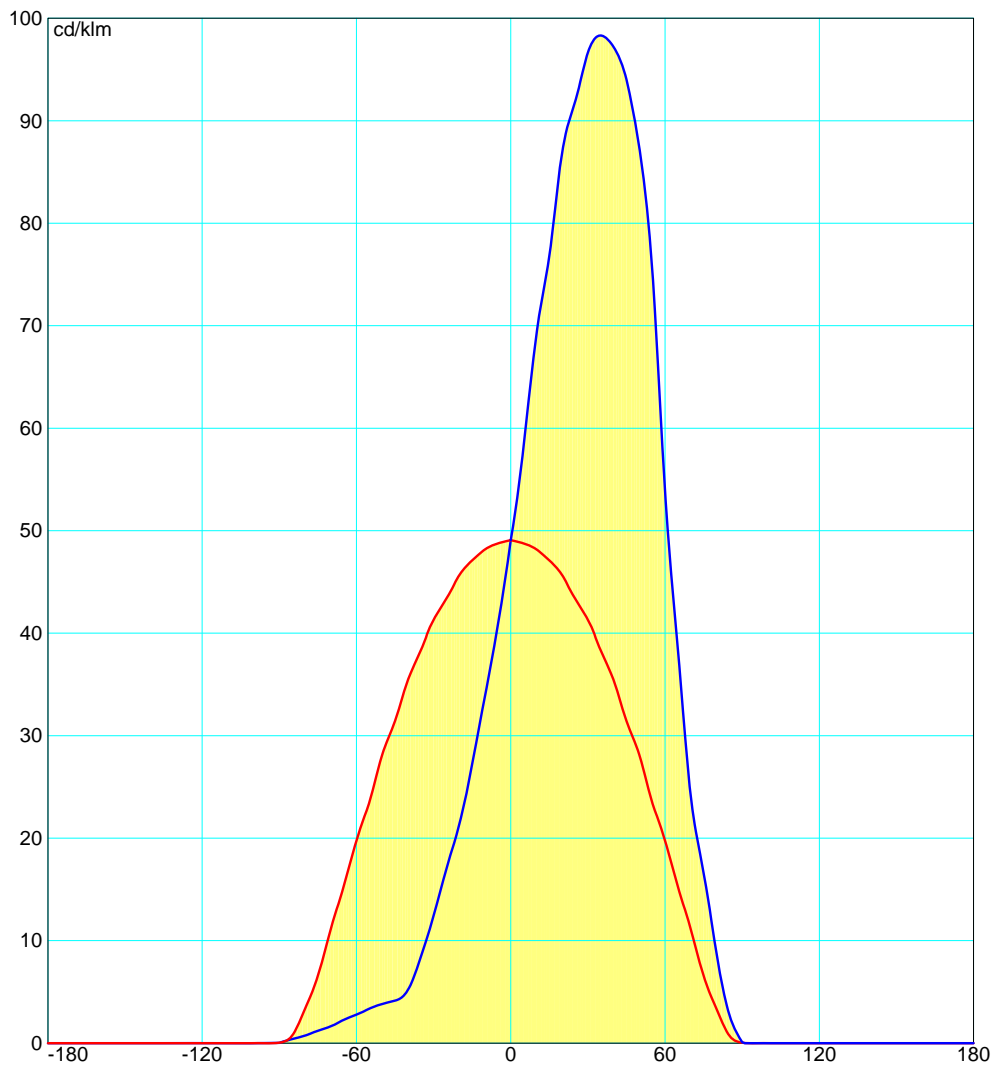

Luminaria		Ensayo		Lámpara	
Código	05-9179-34-B8	Código	05-9179-34-B8	Código	DULUX D 26W840
Nombre	Aplicador indir. 26W TC-D G24d3	Nombre	Aplicador indir. 26W TC-D G24d3	Número	1
Familia	- LEDS-C4	Fecha	11-11-2008	Posición	Universal
Eficiencia	16.07%	Sist. de Coorden.	C-G	Flujo Total	1800.00 lm
Valor Máximo	98.32 cd/klm	Posición	C=90.00 G=35.00	Sim. en los planos	270-90

120mm x 265mm

Semiplanos C
270.0 ————
180.0 ———— 0.0
———— 90.0