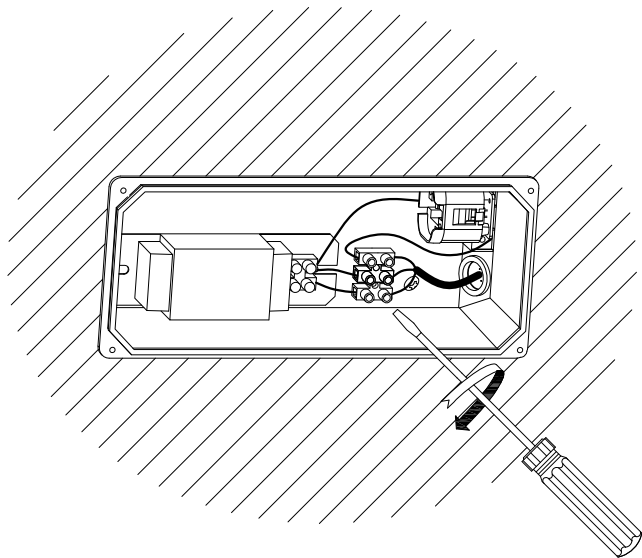

### TECHNICAL FEATURES

IP44 IK06

Power (W) : Max. power 26W

Total power consumption of light (W) : 33.4W

Structure material : Aluminium

Structure finish : Urban grey

Diffuser material : Glass

Diffuser finish : Matt

### LUMINOTECHNIC FEATURES

Lampholder: 1 x G24d3

### LOGISTICS

Net weight (kg): 1.41

Packaged weight (kg): 1.51

Packaging: 275mm x 130mm x 110mm

12 Un

<b>Luminaria</b>		<b>Ensayo</b>		<b>Lámpara</b>	
Código	05-9179-34-B8	Código	05-9179-34-B8	Código	DULUX D 26W840
Nombre	Aplicador indir. 26W TC-D G24d3	Nombre	Aplicador indir. 26W TC-D G24d3	Número	1
Familia	- LEDS-C4	Fecha	11-11-2008	Posición	Universal
Eficiencia	16.07%	Sist. de Coorden.	C-G	Flujo Total	1800.00 lm
Valor Máximo	98.32 cd/klm	Posición	C=90.00 G=35.00	Sim. en los planos	270-90

120mm x 265mm

Semiplanos C  
 270.0 ————  
 180.0 ———— 0.0  
 ———— 90.0

ALUMINIO INYECTADO  
INJECTED ALUMINUM

CAJA DE EMPOTRAR DE PP  
PP FLUSH FITTING BOX

CAJA DE EMPOTRAR  
FLUSH FITTING BOX

①

②

③